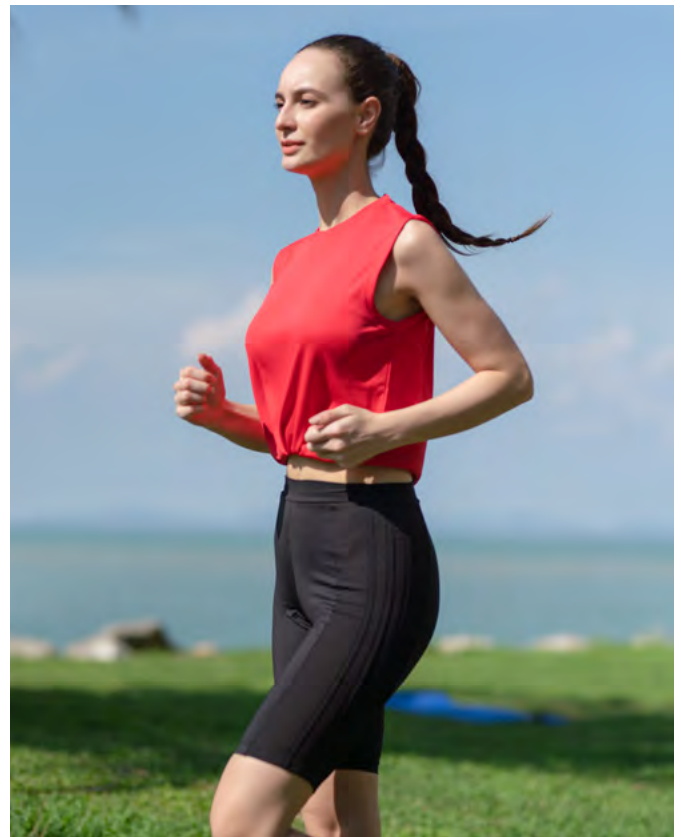

QDL 5443
Emerald

QDL 5402
Apple Green

QDL 5414
Milo Green

QDL 5435
Army Green

QDL 5415
Dark Green

QDS 50 Quick Dry Sleeveless

RRP: RM29.90

Material : 100% Microfiber
 Fabric : Mini Eyelet
 Weight : 150 gsm
 Size : 2XS - 5XL (unisex)